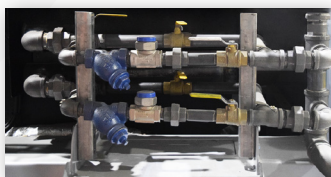

DURABILIDAD Y FÁCIL MANTENIMIENTO

- Conveniente acceso al panel eléctrico de 24V DC para fácil mantenimiento.
- Eje acoplado directamente a la canasta de acero inoxidable de alta resistencia, ofreciendo años de servicio confiable.

Quemador de Gas en línea

Braun PrimeDry

Caja de control
de panel dividido

SEGURIDAD

- La caja de control de panel dividido es una excepcional función de seguridad, que separa los componentes de alto y bajo voltaje.
- Sistema completo para protección contra incendio.
- Interruptor de seguridad, tipo presión, que previene la ignición del quemador sin la operación del soplador de escape.
- El control de temperatura de límite alto ajustable corta el suministro de calor (la canasta y el soplador siguen operando para enfriar la carga).
- El sistema de seguridad que verifica la rotación del tambor. Detiene inmediatamente la operación del quemador al detectar falta de movimiento durante el ciclo de secado.
- Sistema automático de supresión de fuego, estándar en todas las secadoras Braun.

Modelo a gas válvula de gas
modulante para un control preciso de
la temperatura

Bobinas de secado operadas o
calentadas a vapor

El secador PrimeDry con calentamiento a vapor posee dos bobinas, maximizando transferencia térmica, logrando como resultado tiempos de secado y eficiencia excepcionales.