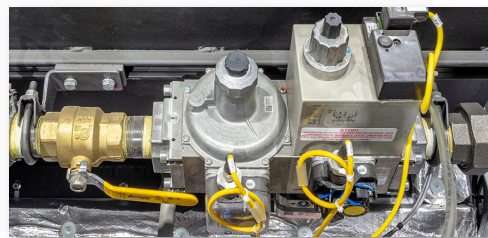

gabraun.com

CAPACIDAD DE LA SECADORA PRIMEDRY® 125 – 200 LB.

Braun PrimeDry
Secadora con
Capacidad de
125-200lb.

EFICIENCIA Y ECONOMÍA

- La canasta operada por inversor ofrece una operación bidireccional del cilindro, útil para artículos grandes que podrían enredarse entre sí. También minimiza el uso y desgaste de los componentes del motor (programables por fórmula).
- El control del sensor automático basado en temperatura y humedad, previene el reencendido y el secado en exceso.
- Quemador de Gas en línea garantiza distribución uniforme del calor con diseño libre de pelusa y sin partes móviles.
- Con sistema de ductos categoría 11 (11ga). Su construcción fuerte permite la mezcla homogénea del aire de entrada previniendo áreas de sobre calentamiento.
- Soplador de aire positivo y autolimpieza integra un volumen controlado de aire a la carga, sin importar el tamaño. El diseño en contra de obstrucciones, previene la acumulación de pelusa en la rueda del

soplador.

ARNÉS DE CABLES PARA CONECTAR Y OPERAR

- Si un componente necesita remplazo, simplemente afloje el collar del arnés y jale para liberar la conexión. Otros fabricantes usan conexión de cableado permanente que requiere de tardados

DURABILIDAD Y FÁCIL MANTENIMIENTO

- Conveniente acceso al panel eléctrico de 24V DC para fácil mantenimiento.
- Eje acoplado directamente a la canasta de acero inoxidable de alta resistencia, ofreciendo años de servicio confiable.