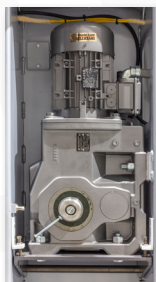

gabraun.com

CAPACIDAD DE LA SECADORA PRIMEDRY® 125 – 200 LB.

Braun PrimeDry
Secadora con
Capacidad de
125-200lb.

EFICIENCIA Y ECONOMÍA

- La canasta operada por inversor ofrece una operación bidireccional del cilindro, útil para artículos grandes que podrían enredarse entre sí. También minimiza el uso y desgaste de los componentes del motor (programables por fórmula).
- El control del sensor automático basado en temperatura y humedad, previene el reencendido y el secado en exceso.
- Quemador de Gas en línea garantiza distribución uniforme del calor con diseño libre de pelusa y sin partes móviles.
- Con sistema de ductos categoría 11 (11ga). Su construcción fuerte permite la mezcla homogénea del aire de entrada previniendo áreas de sobre calentamiento.
- Soplador de aire positivo y autolimpieza integra un volumen controlado de aire a la carga, sin importar el tamaño. El diseño en contra de obstrucciones, previene la acumulación de pelusa en la rueda del

soplador.

ARNÉS DE CABLES PARA CONECTAR Y OPERAR

- Si un componente necesita remplazo, simplemente afloje el collar del arnés y jale para liberar la conexión. Otros fabricantes usan conexión de cableado permanente que requiere de tardados

DURABILIDAD Y FÁCIL MANTENIMIENTO

- Conveniente acceso al panel eléctrico de 24V DC para fácil mantenimiento.
- Eje acoplado directamente a la canasta de acero inoxidable de alta resistencia, ofreciendo años de servicio confiable.

Modelo a gas válvula de gas
modulante para un control preciso de
la temperatura

Bobinas de secado operadas o
calentadas a vapor

El secador PrimeDry con calentamiento a vapor posee dos bobinas, maximizando transferencia térmica, logrando como resultado tiempos de secado y eficiencia excepcionales.