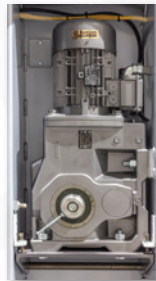

gabraun.com

CAPACIDAD DE LA SECADORA PRIMEDRY® 125 – 200 LB.

*Braun PrimeDry
Secadora con
Capacidad de
125-200lb.*

EFICIENCIA Y ECONOMÍA

- La canasta operada por inversor ofrece una operación bidireccional del cilindro, útil para artículos grandes que podrían enredarse entre sí. También minimiza el uso y desgaste de los componentes del motor (programables por fórmula).
- El control del sensor automático basado en temperatura y humedad, previene el reencendido y el secado en exceso.
- Quemador en línea garantiza distribución uniforme del calor con diseño libre de pelusa y sin partes móviles.
- Sistema de quemador pesado de ducto de 11 calibradores, mezcla de manera uniforme el aire de entrada para prevenir puntos calientes.
- Soplador de aire positivo y autolimpieza integra un volumen controlado de aire a la carga, sin importar el tamaño. El diseño en contra de obstrucciones, previene la acumulación de pelusa en la rueda del soplador.

DURABILIDAD Y FÁCIL MANTENIMIENTO

- Conveniente acceso al panel eléctrico de 24V DC para fácil mantenimiento.
- Eje de muñón de acero montado a una canasta de acero inoxidable y anclado a un eje de acero de alta fuerza, ofrece años de servicio confiable.